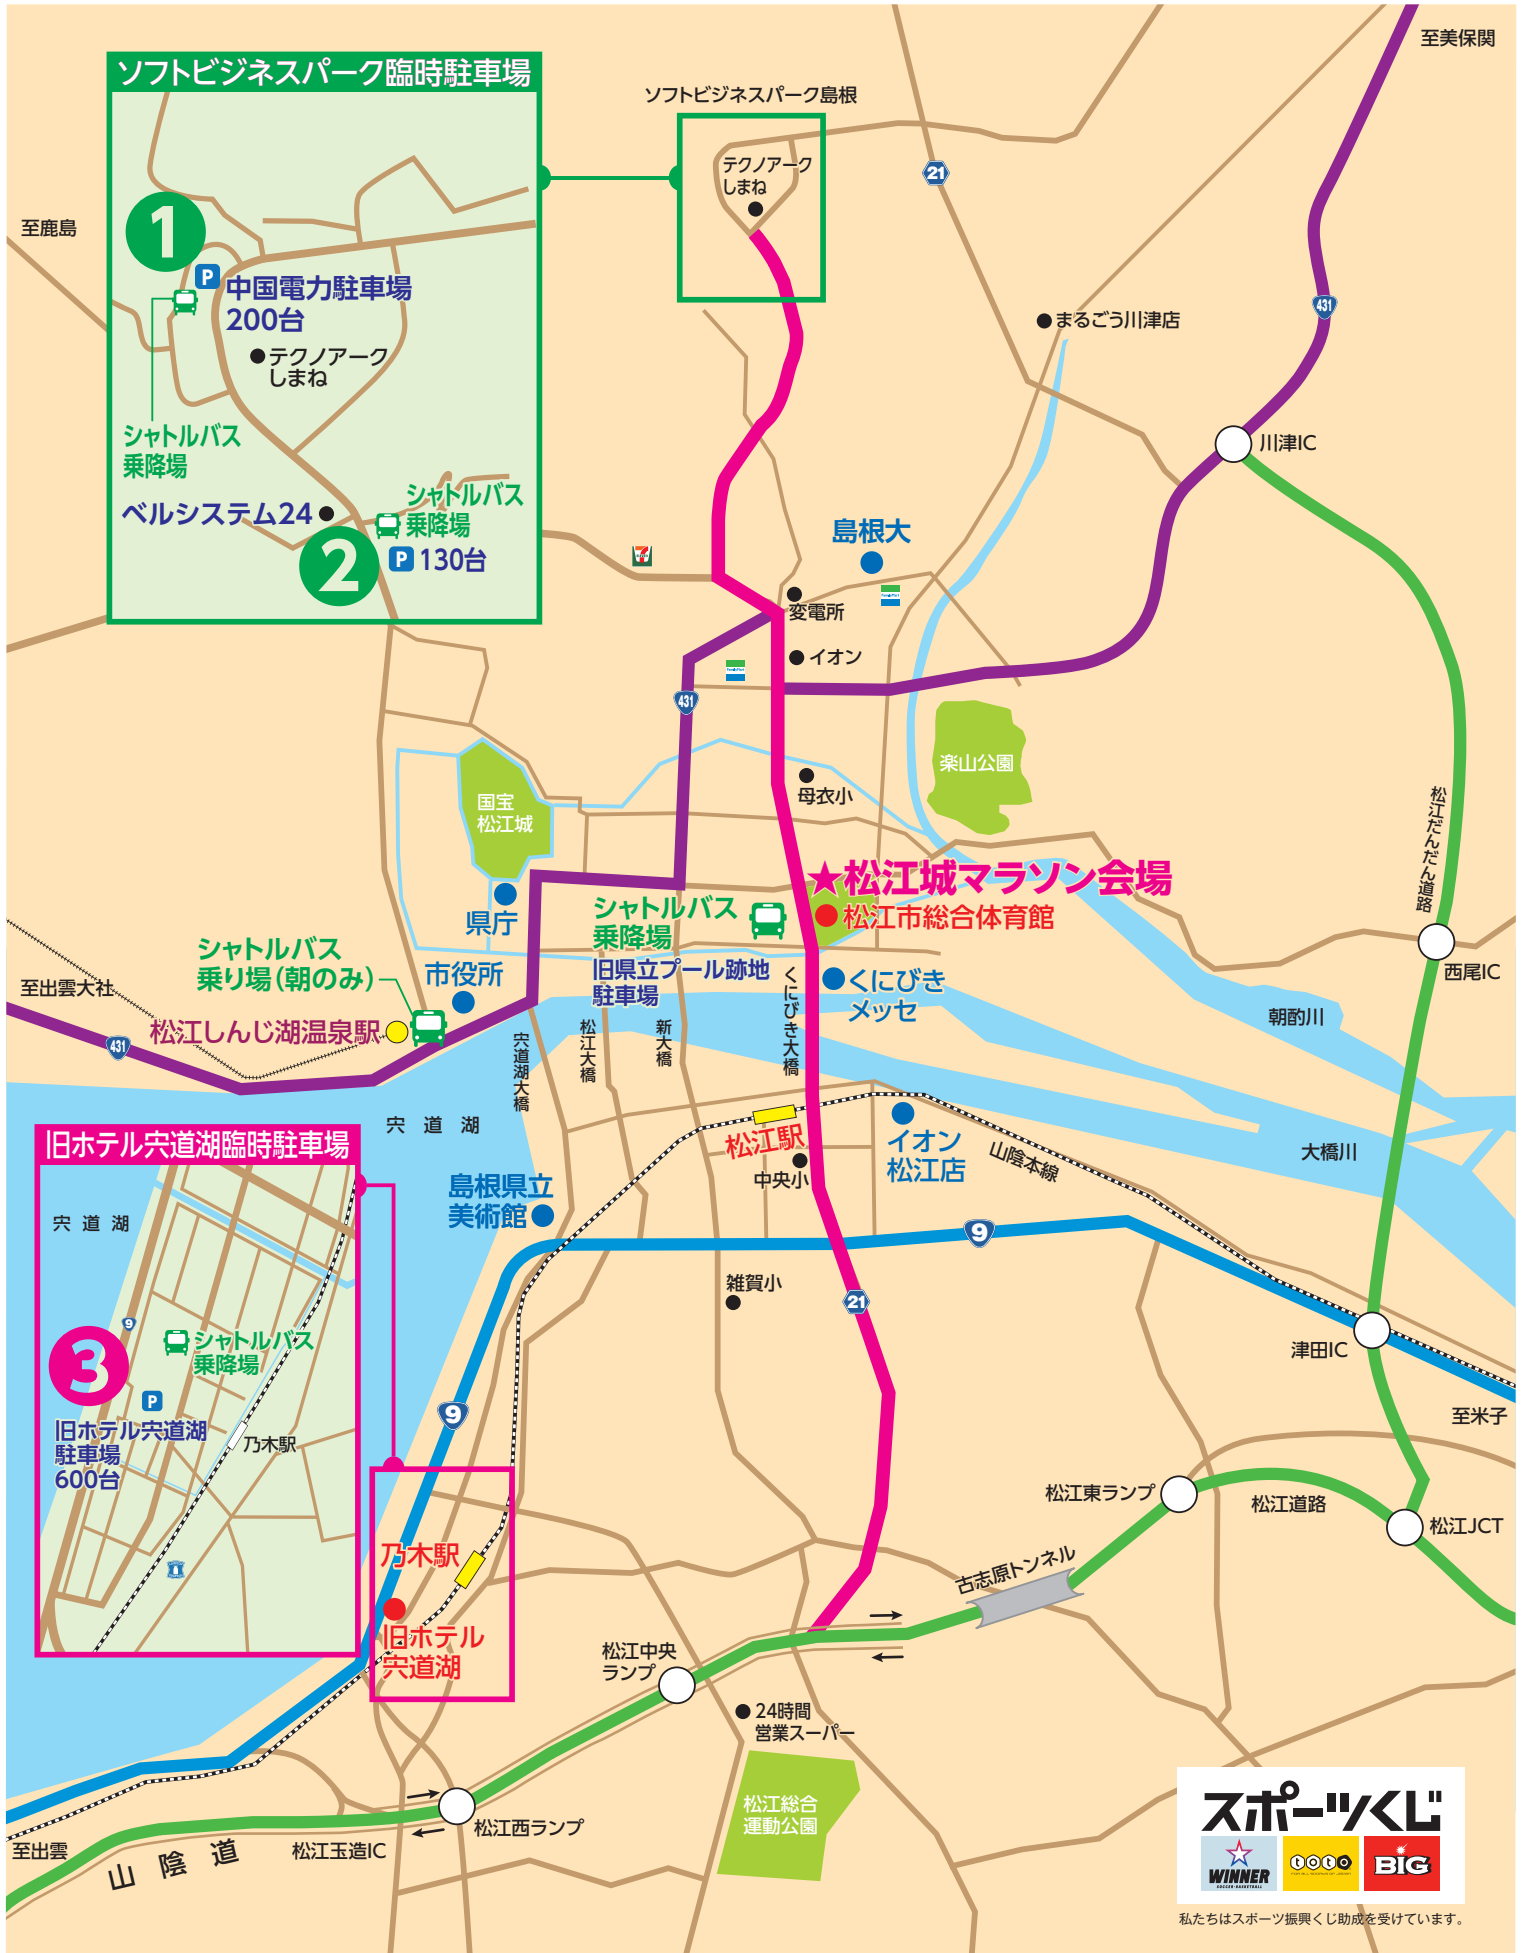

日本陸上競技連盟公認コース

国宝松江城マラソン2024

選手駐車場案内図

2024 **12 / 1** 日

- ●開会式 8:10(予定) スタート&フィニッシュ **松江市総合体育館前**
- ●フルマラソン = スタート 8:30/フィニッシュ 14:30(制限時間6時間)
- ●ファンラン = スタート 8:43/フィニッシュ 9:33(制限時間50分)

**雨天
決行**

私たちはスポーツ振興くじ助成を受けています。