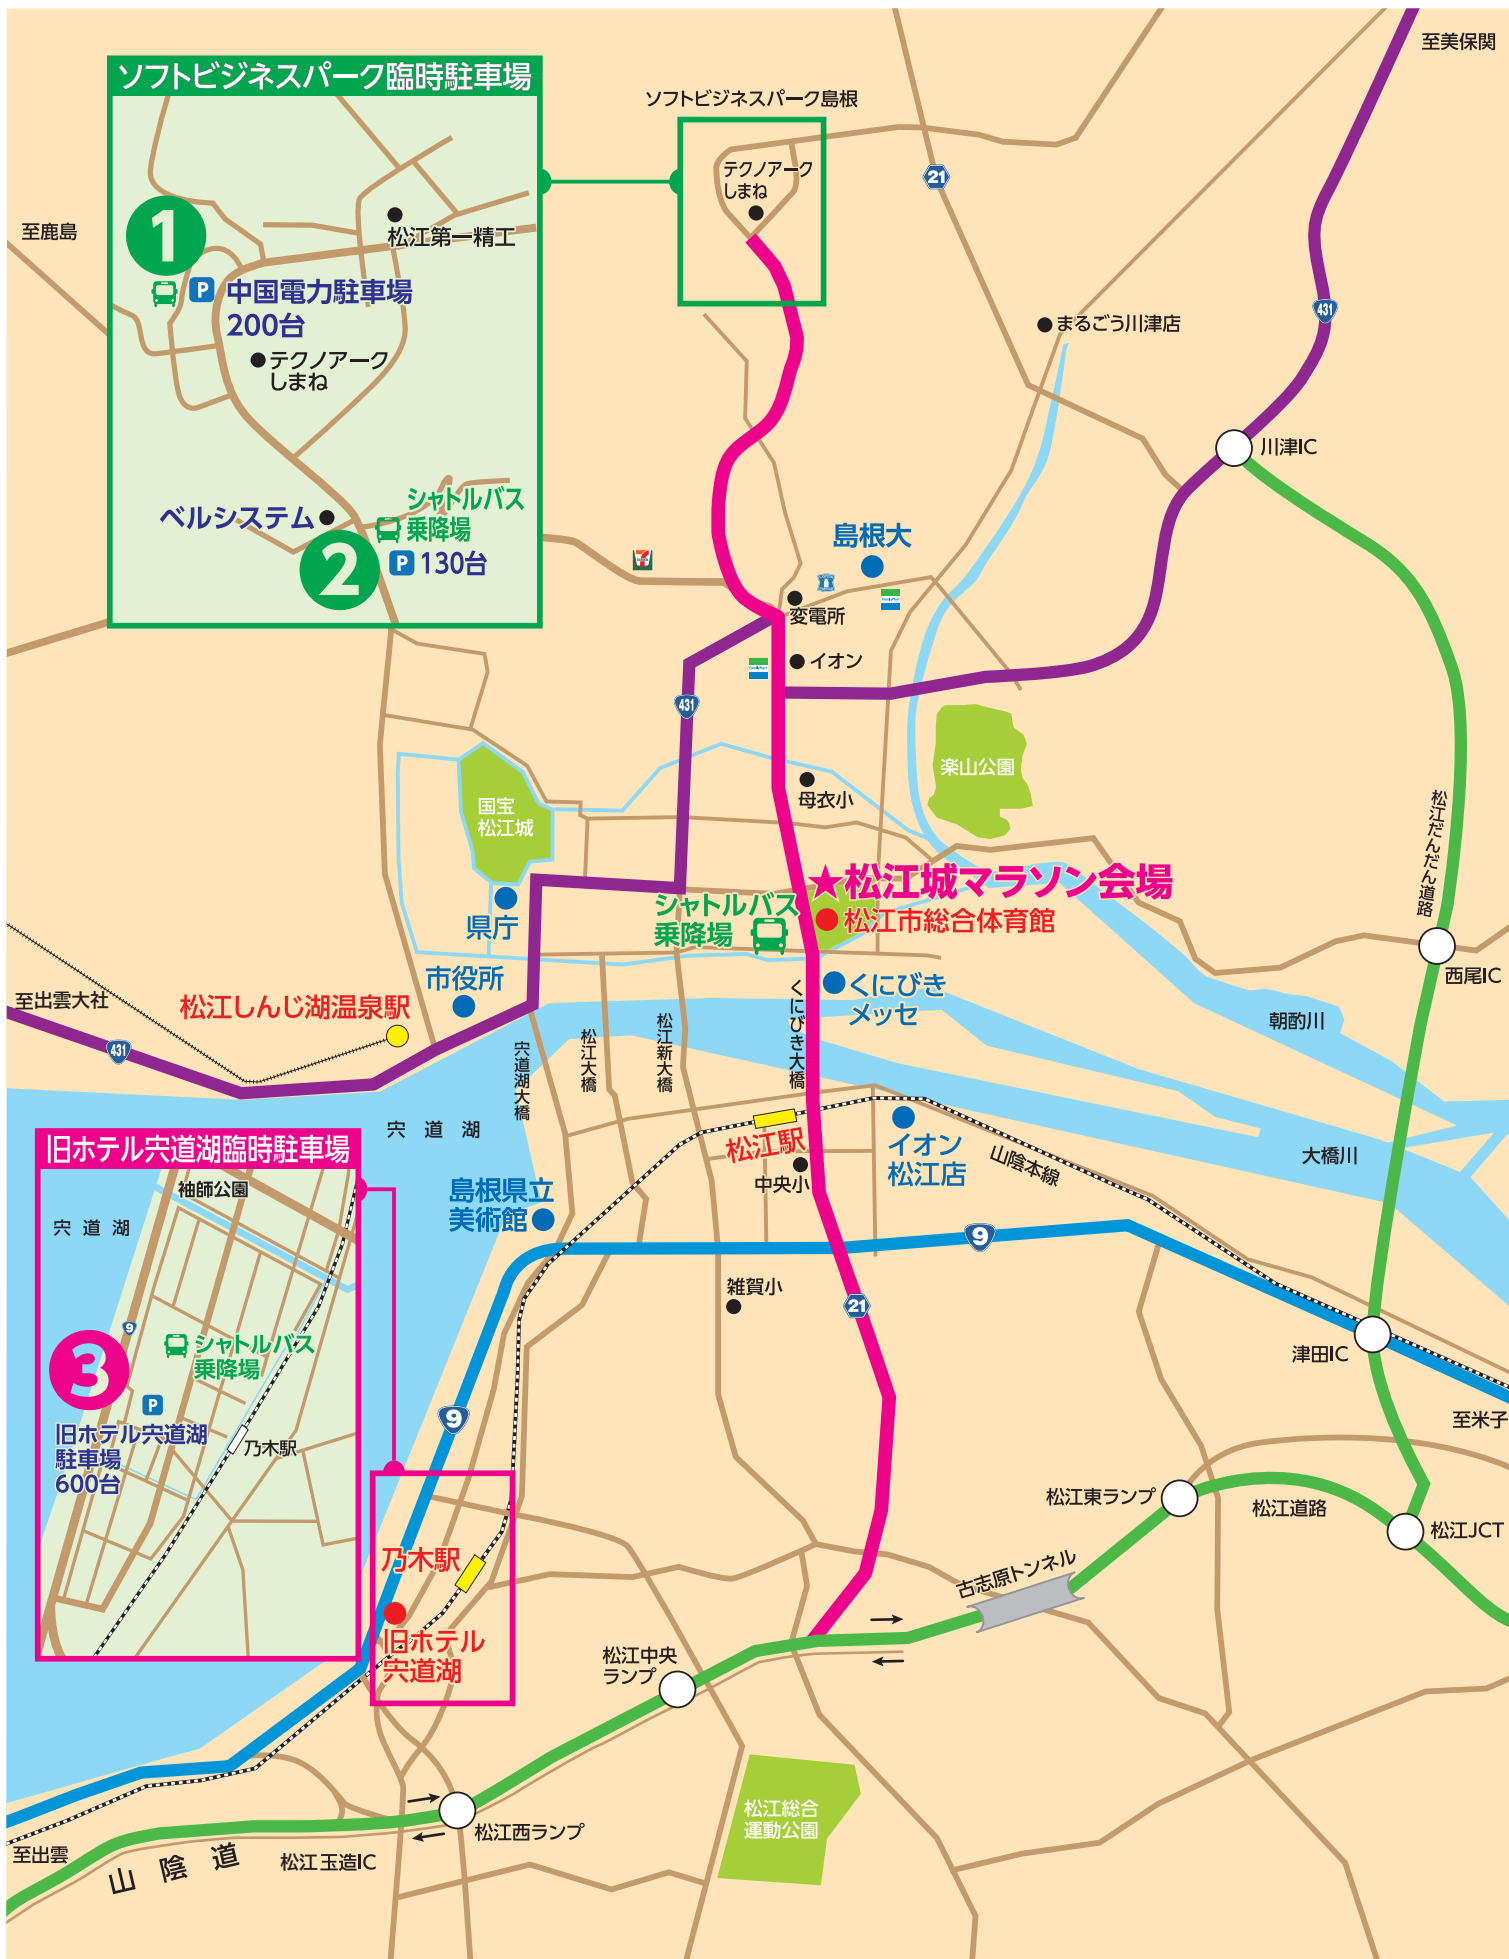

日本陸上競技連盟公認コース

国宝松江城マラソン2022

選手駐車場案内図

2022 **12.4 (日)** 午前**8:30**スタート 開始式**8:10** (予定) 競技終了**14:30**
スタート&フィニッシュ **松江市総合体育館前** 雨天決行 (制限時間6時間)